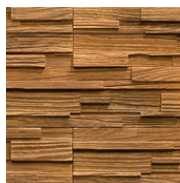

DREVOMOZAIKA

Cena obkladu: **32,50 €/m²**

Cena rohových prvkov: **4,00 €/ks**

Rozmery: 143 x 460 x 25 mm

Balenie obklad: 0,80 m²/bal. (29 kg)

Balenie rohov: 12 ks/ bal. (21 kg)

F01 Mix