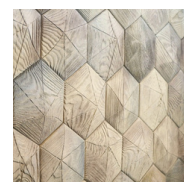

DREVOMOZAIKA

Cena obkladu: **32,50 €/m²**

Cena rohových prvkov: **4,00 €/ks**

Rozmery: 143 x 460 x 25 mm

Balenie obklad: 0,80 m²/bal. (29 kg)

Balenie rohov: 12 ks/ bal. (21 kg)

DREVOPANEL

Cena obkladu: **32,50 €/m²**

Rozmery: 145 x 460 x 15/25 mm

Balenie 15 mm: 1,05 m²/bal. (31 kg)

Balenie 25 mm: 0,80 m²/bal. (37 kg)

HEXAN

Cena obkladu: **35,90 €/m²**

Rozmery: 210 x 230 x 25 mm

Balenie obklad: 0,8 m²/bal. (25 kg)

F04 Mix

KÔRA

Cena obkladu: **35,90 €/m²**

Rozmery: 145 x 470 x 25 mm

Balenie obklad: 0,8 m²/bal. (24 kg)

KRESANÉ PLATNE

58 x 58 cm - **20,90 €**

58 x 38 cm - **13,80 €**

58 x 43 cm - **15,90 €**

58 x 32 cm - **11,80 €**

58 x 28 cm - **10,20 €**

53 x 53 cm - **17,70 €**

43 x 43 cm - **11,30 €**

38 x 28 cm - **6,70 €**

28 x 28 cm - **5,70 €**

Hrúbka: 40 mm

Predajca: