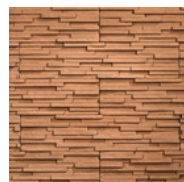

DOLOMIT KAMEŇ

Cena obkladu: **33,50 €/m²**

Cena rohových prvkov: **2,10 €/ks**

Rozmery: 360 x 95 x 40 mm

Balenie obklad: 0,55 m²/bal. (26 kg)

Balenie rohový prvok: 16 ks/bal. (22 kg)

ORAVSKÝ KAMEŇ

Cena obkladu: **33,50 €/m²**

Cena rohových prvkov: **27,50 €/bm**

Rozmery: nepravidelné

Balenie obklad: 0,75 m²/bal. (27 kg)

Balenie rohový prvok: 3,3 bm/bal. (47 kg)

ARCTIC

Cena obkladu: **32,50 €/m²**

Cena rohových prvkov: **2,70 €/ks**

Rozmery: 395 x 95 x 22 mm

Balenie obklad: 1,00 m²/bal. (29 kg)

Balenie rohový prvok: 18 ks/bal. (20 kg)

Marrone

LAVA

Cena obkladu: **32,50 €/m²**

Cena rohových prvkov: **2,70 €/ks**

Rozmery: 350 x 90 x 17 mm

Balenie obklad: 1,00 m²/bal. (29 kg)

Balenie rohový prvok: 26 ks/bal. (21 kg)

BRIDLICA KAMEŇ

Cena obkladu: **30,50 €/m²**

Rozmery: 345 x 85 x 25 mm

Balenie obklad: 0,72 m²/bal. (25 kg)

ŽULA M; XL

Cena obkladu: **28,50 €/m²**

Cena rohových prvkov: **M 2,70 €/ks, XL 5,30 €/ks**

Rozmery: M 95 x 195 x 17 mm, XL 195 x 395 x 20 mm

Balenie obklad: M 1,44 m²/bal. (29 kg)

Balenie obklad: XL 1,12 m²/bal. (33 kg)