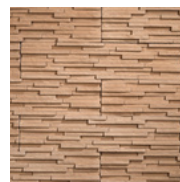

Cappuccino

LAVA

Cena obkladu: **32,50 €/m²**

Cena rohových prvkov: **2,70 €/ks**

Rozmery: 350 x 90 x 17 mm

Balenie obklad: 1,00 m²/bal. (29 kg)

Balenie rohový prvok: 26 ks/bal. (21 kg)