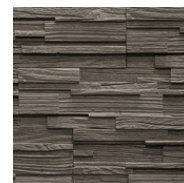

Balenie obklad: 0,80 m²/bal. (29 kg)

Balenie rohov: 12 ks/ bal. (21 kg)

F01 Mix

F04 Mix

F08 Mix

DREVOPANEL

Cena obkladu: **32,50 €/m²**

Rozmery: 145 x 460 x 15/25 mm