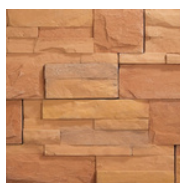

SEGMENT KAMENŮ

Cena obkladu: **31,50 €/m²**

Cena rohových prvků: **2,10 €/ks**

Rozměry: 395 x 95 mm

Hrúbka: max 30 mm

Balenie obklad: 0,75 m²/bal. (34 ks)

Balenie rohový prvok: 24 ks/bal. (28 ks)

Z-ET KAMENŮ

Cena obkladu: **27,50 €/m²**

Cena rohových prvků: **4,30 €/ks**

Rozměry: 395 x 180 mm

Hrúbka: max 20 mm

Balenie obklad: 0,75 m²/bal. (28 ks)

Balenie rohový prvok: 10 ks/bal. (22 ks)

F01

ALPSKÝ KAMENŮ

Cena obkladu: **31,50 €/m²**

Cena rohových prvků: **27,50 €/bm**

Rozměry: nepravidelné

Hrúbka: max 30 mm

Balenie obklad: 0,75 m²/bal. (32 ks)

Balenie rohový prvok: 1,3 bm/bal. (13 ks)

LÁMANÝ KAMENŮ

Cena obkladu: **31,50 €/m²**

Cena rohových prvků: **27,50 €/bm**

Rozměry: nepravidelné

Hrúbka: max 30 mm

Balenie obklad: 0,9 m²/bal. (31 ks)

Balenie rohový prvok: 1,5 bm/bal. (10 ks)