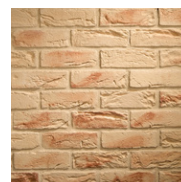

KRYTEX®

Betónové obkladové prvky

Uvedené ceny sú vrátane 23% DPH.

Farby v tlačenej forme sa môžu líšiť od skutočnosti.

TEHLOVKA EXCLUSIVE

Cena obkladu: **28,50 €/m²**

Cena rohových prvkov (vertikálny): **2,10 €/ks**

Cena pozdĺžneho rohu (horizontálny): **4,20 €/ks**

Rozmery: 206 x 66 mm

Hrúbka: max 17 mm

Balenie obklad: 0,95 m²/bal. (23 kg)

Balenie rohový prvok: 24 ks/bal. (15 kg)

*Nové balenie obklad: 0,8 m²/bal. (17 kg)

*Nové balenie rohový prvok: 22 ks/bal. (12 kg)

(1m² vrátane započítanej škáry cca 10 - 12 mm)

Ďalšie jedinečné možnosti je možné dosiahnuť kombináciou ponúkaných farieb.

F04 Sabbia

TEHLOVKA STANDARD

Cena obkladu: **22,50 €/m²**

Cena rohových prvkov: **1,80 €/ks**

Rozmery: 213 x 64 mm

Hrúbka: max. 12 mm

Balenie obklad: 1,00 m²/bal. (18 kg)

Balenie rohový prvok: 26 ks/bal. (13 kg)

*Nové balenie obklad: 0,9 m²/bal. (15,5 kg)

*Nové balenie rohový prvok: 24 ks/bal. (10 kg)

(1m² vrátane započítanej škáry cca 10 - 12 mm)

Prevedenie **Mix** na povrchu obkladu obsahuje nepravidelný farebný melír.