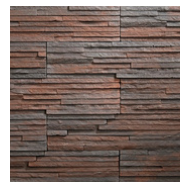

Cena rohových prvkov: **2,70 €/ks**

Rozmery: 350 x 90 x 17 mm

Balenie obklad: 1,00 m²/bal. (29 kg)

Balenie rohový prvok: 26 ks/bal. (21 kg)

Marrone

Nero

BRIDLICA KAMEŇ

Cena obkladu: **30,50 €/m²**