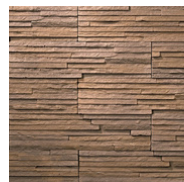

DOLOMIT KAMEŇ

Cena obkladu: **33,50 €/m²**

Cena rohových prvkov: **2,10 €/ks**

Rozmery: 360 x 95 x 40 mm

Balenie obklad: 0,55 m²/bal. (26 kg)

Balenie rohový prvok: 16 ks/bal. (22 kg)

ORAVSKÝ KAMEŇ

Cena obkladu: **33,50 €/m²**

Cena rohových prvkov: **27,50 €/bm**

Rozmery: nepravidelné

Balenie obklad: 0,75 m²/bal. (27 kg)

Balenie rohový prvok: 3,3 bm/bal. (47 kg)

ARCTIC

Cena obkladu: **32,50 €/m²**

Cena rohových prvkov: **2,70 €/ks**

Rozmery: 395 x 95 x 22 mm

Balenie obklad: 1,00 m²/bal. (29 kg)

Balenie rohový prvok: 18 ks/bal. (20 kg)

LAVA

Cena obkladu: **32,50 €/m²**

Cena rohových prvkov: **2,70 €/ks**

Rozmery: 350 x 90 x 17 mm

Balenie obklad: 1,00 m²/bal. (29 kg)

Balenie rohový prvok: 26 ks/bal. (21 kg)

Marrone

BRIDLICA KAMEŇ

Cena obkladu: **30,50 €/m²**

Rozmery: 345 x 85 x 25 mm

Balenie obklad: 0,72 m²/bal. (25 kg)

ŽULA M; XL

Cena obkladu: **28,50 €/m²**

Cena rohových prvkov: **M 2,70 €/ks, XL 5,30 €/ks**

Rozmery: M 95 x 195 x 17 mm, XL 195 x 395 x 20 mm

Balenie obklad: M 1,44 m²/bal. (29 kg)

Balenie obklad: XL 1,12 m²/bal. (33 kg)