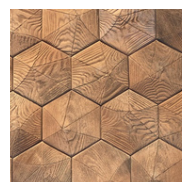

Balenie 15 mm: 1,05 m²/bal. (31 kg)

Balenie 25 mm: 0,80 m²/bal. (37 kg)

F01 Mix

F04 Mix

HEXAN

Cena obkladu: **35,90 €/m²**

Rozmery: 210 x 230 x 25 mm

Balenie obklad: 0,8 m²/bal. (25 kg)