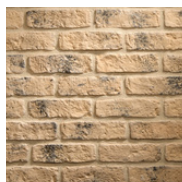

KRYTEX®

Betónové obkladové prvky

Uvedené ceny sú vrátane 23% DPH.

Farby v tlačenej forme sa môžu líšiť od skutočnosti.

TEHLOVKA EXCLUSIVE

Cena obkladu: **28,50 €/m²**

Cena rohových prvkov (vertikálny): **2,10 €/ks**

Cena pozdĺžneho rohu (horizontálny): **4,20 €/ks**

Rozmery: 206 x 66 mm

Hrúbka: max 17 mm

Balenie obklad: 0,95 m²/bal. (23 kg)

Balenie rohový prvok: 24 ks/bal. (15 kg)

*Nové balenie obklad: 0,8 m²/bal. (17 kg)

*Nové balenie rohový prvok: 22 ks/bal. (12 kg)

(1m² vrátane započítanej škáry cca 10 - 12 mm)

Ďalšie jedinečné možnosti je možné dosiahnuť kombináciou ponúkaných farieb.

TEHLOVKA STANDARD

Cena obkladu: **22,50 €/m²**

Cena rohových prvkov: **1,80 €/ks**

Rozmery: 213 x 64 mm

Hrúbka: max. 12 mm

Balenie obklad: 1,00 m²/bal. (18 kg)

Balenie rohový prvok: 26 ks/bal. (13 kg)

*Nové balenie obklad: 0,9 m²/bal. (15,5 kg)

*Nové balenie rohový prvok: 24 ks/bal. (10 kg)

(1m² vrátane započítanej škáry cca 10 - 12 mm)

Prevedenie **Mix** na povrchu obkladu obsahuje nepravidelný farebný melír.

F04 Mix