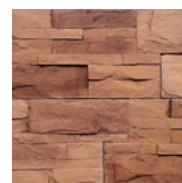

F04

F16

F09

ALPSKÝ KAMENŮ

Cena obkladu: **31,50 €/m²**

Cena rohových prvků: **27,50 €/bm**

Rozměry: nepravidelné

Hrúbka: max 30 mm