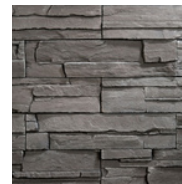

Balenie obklad: 0,75 m²/bal. (34 ks)

Balenie rohový prvok: 24 ks/bal. (28 ks)

F01

F04

F16

F05

F08

F09