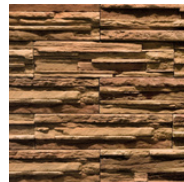

DOLOMIT KAMEŇ

Cena obkladu: **33,50 €/m²**

Cena rohových prvkov: **2,10 €/ks**

Rozmery: 360 x 95 x 40 mm

Balenie obklad: 0,55 m²/bal. (26 kg)

Balenie rohový prvok: 16 ks/bal. (22 kg)

F16

ORAVSKÝ KAMEŇ

Cena obkladu: **33,50 €/m²**

Cena rohových prvkov: **27,50 €/bm**

Rozmery: nepravidelné

Balenie obklad: 0,75 m²/bal. (27 kg)

Balenie rohový prvok: 3,3 bm/bal. (47 kg)

ARCTIC

Cena obkladu: **32,50 €/m²**

Cena rohových prvkov: **2,70 €/ks**

Rozmery: 395 x 95 x 22 mm

Balenie obklad: 1,00 m²/bal. (29 kg)

Balenie rohový prvok: 18 ks/bal. (20 kg)

LAVA

Cena obkladu: **32,50 €/m²**

Cena rohových prvkov: **2,70 €/ks**

Rozmery: 350 x 90 x 17 mm

Balenie obklad: 1,00 m²/bal. (29 kg)

Balenie rohový prvok: 26 ks/bal. (21 kg)

BRIDLICA KAMEŇ

Cena obkladu: **30,50 €/m²**

Rozmery: 345 x 85 x 25 mm

Balenie obklad: 0,72 m²/bal. (25 kg)

ŽULA M; XL

Cena obkladu: **28,50 €/m²**

Cena rohových prvkov: **M 2,70 €/ks, XL 5,30 €/ks**

Rozmery: M 95 x 195 x 17 mm, XL 195 x 395 x 20 mm

Balenie obklad: M 1,44 m²/bal. (29 kg)

Balenie obklad: XL 1,12 m²/bal. (33 kg)