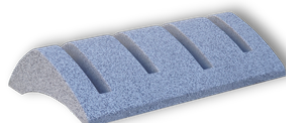

Stojan na bicykle

Rozmer: 120 x 75 cm
Výška: 25 cm
Hmotnosť: 170 kg

225 €