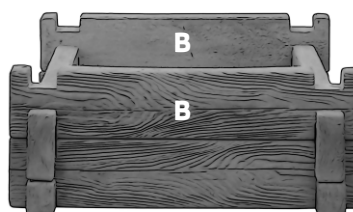

VYVÝŠENÝ ZÁHON 90x90x48

Vyvýšený záhon je vyrobený z celoprierezovo prefarbeného betónu vystužený oceľovými prútmi. Svojím povrchom a štruktúrou verne napodobňuje reliéf dreva. Montáž záhonu je rýchla a veľmi jednoduchá bez potreby ďalších spojovacích materiálov. Výrobok je mrazuvzdorný, vodeodolný a s takmer neobmedzenou životnosťou.

Základy montáže

- podklad pod záhonom musí byť vyrovnaný,
- pod záhon je vhodné použiť sieťku proti krtom,
- rýchla a jednoduchá montáž podľa návodu,
- možnosť ošetrenia povrchu betónu náterom.

VYVÝŠENÝ ZÁHON

1. krok

2. krok

3. krok

4. krok

5. krok

6. krok

UV
stabil