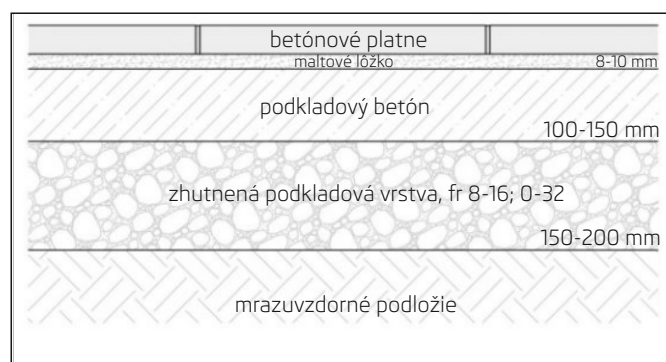

Ukážka osadenia dlažby