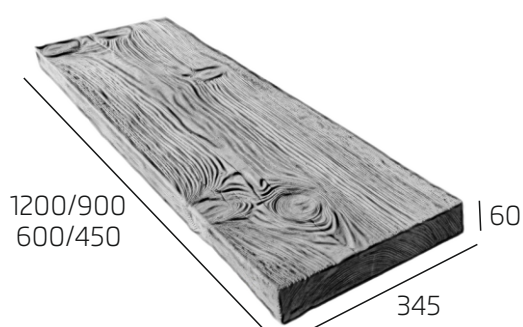

## Dlažba drevoдекор

Betónová dlažba v imitácii dreva vyrobená z celoprierezovo prefarbeného mrazuvzdorného betónu. Záhradné prvky od spoločnosti Krytex skrášlia vašu záhradu a dodajú jej punc jedinečnosti. Protišmykový povrch zahučí bezpečný pohyb po záhrade.

## Rozmery výrobkov (mm)