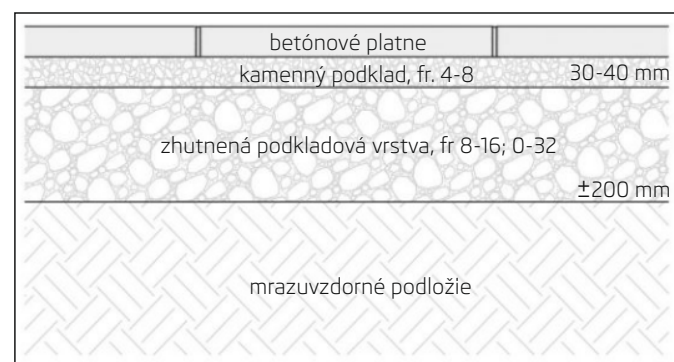

Ukážka osadenia dlažby