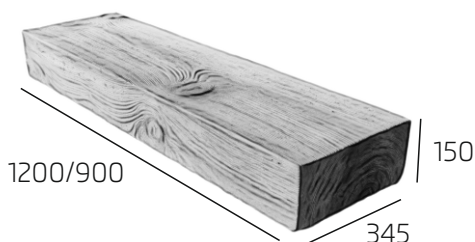

Schody drevodekor

Masívne betónové schody s hodnoverným dreveným prevedením. Elegantné a dizajnové prvky do záhrady. Schody sú vyrobené z celoprierezovo prefarbeného betónu a sú vystužené rebrovaním na zadnej nepohľadovej strane. Schodnice sú určené na využitie riešení výškových rozdielov v záhradnej architektúre, možnosť doplnenia palisádami od spoločnosti Krytex. Schodnice sa vyrábajú v troch farebných variantoch a to: antracit, svetlohnedá a tmavohnedá. Jedná sa o protišmykový, mrazuvzdorný a pochôdzny výrobok.

Rozmery výrobkov (mm)

Farebné prevedenie

Technické špecifikácie

Typ výrobku	rozmery (mm)			m. j.	balenie	hmotnosť	ks/ palte	paleta
	dĺžka	šírka	výška					
Schodnica 120	1200	345	150	ks	1	105 kg	20	euro 120x80
Schodnica 90	900	345	150	ks	1	68 kg	20	euro 120x80