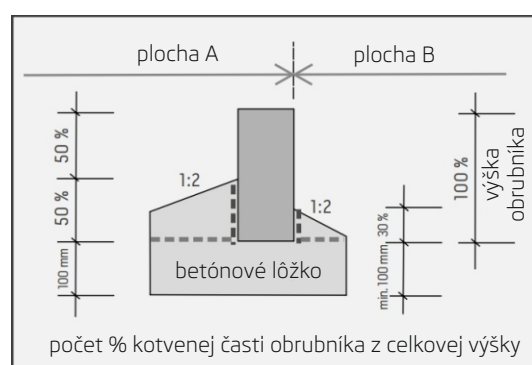

Základná schéma osadenia obrubníkov