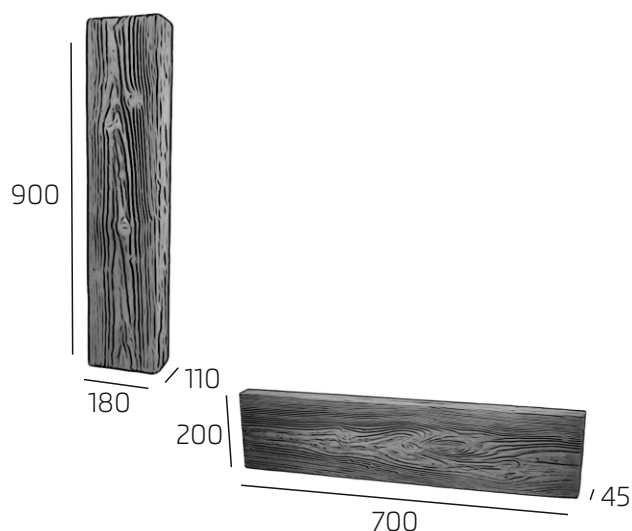

Palisáda BOARD; palisáda 90

Záhradné obrubníky sú určené najmä pre záhrady a parky, kde treba oddeliť chodníky a úzke chodníky pre peších od záhonov, trávnikov či iných plôch. Slúžia na pevné a stabilné ohraničenie dláždených plôch a zabezpečujú tak položené dlažobné prvky proti vodorovnému posunutiu.

Rozmery výrobkov (mm)

Farebné prevedenie

Technické špecifikácie

Typ výrobku	rozmery (mm)			m. j.	balenie	hmotnosť	ks/ palte	paleta
	dĺžka	šírka	výška					
P5 BOARD	700	45	200	ks	1	12,7 kg	50	euro 120x80
P6 PALISÁDA 90	180	110	900	ks	1	40 kg	40	euro 120x80