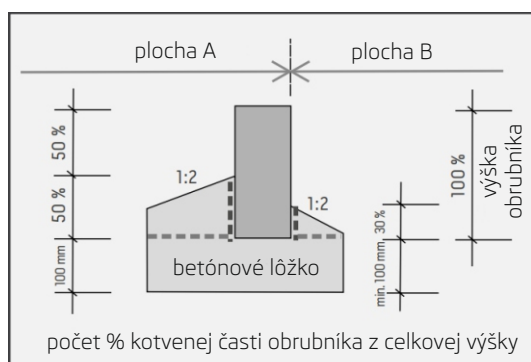

Základná schéma osadenia obrubníkov