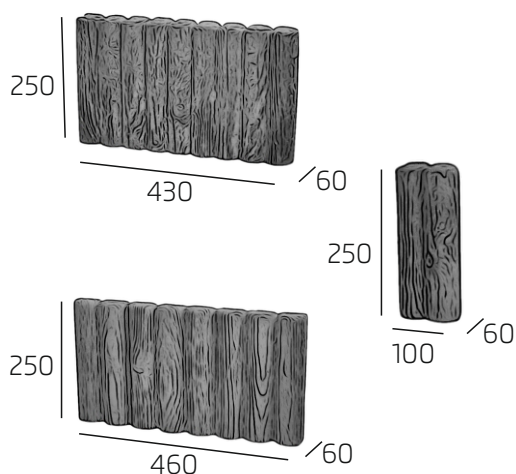

Palisáda ROLLER

Záhradné obrubníky sú určené najmä pre záhrady a parky, kde treba oddeliť chodníky a úzke chodníky pre peších od záhonov, trávnikov či iných plôch. Slúžia na pevné a stabilné ohraničenie dláždených plôch a zabezpečujú tak položené dlažobné prvky proti vodorovnému posunutiu.

Rozmery výrobkov (mm)

Farebné prevedenie

Technické špecifikácie

Typ výrobku	rozmery (mm)			m. j.	balenie	hmotnosť	ks/ palte	paleta
	dĺžka	šírka	výška					
P1 ROLLER2	100	60	250	ks	1	2,5 kg	50	euro 120x80
P2 ROLLER9	430	60	250	ks	1	11 kg	50	euro 120x80
P7 ROLLER 1/2	460	40	250	ks	1	9 kg	50	euro 120x80