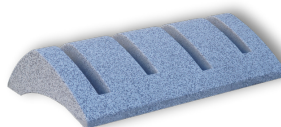

Stojan na bicykle

Rozmer: 120 x 75 cm
Výška: 25 cm
Hmotnosť: 170 kg

225 €