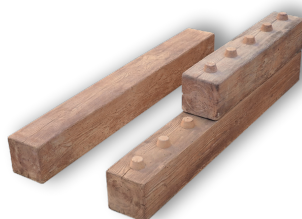

6,50 €

Šľapák záhradný Peň 45

Rozmer: cca ± d45 cm
Výška: 5 cm
Hmotnosť: 16 kg

8,60 €

Šľap. záh. Drevokruh 40

Rozmer: cca ± d40 cm
Výška: 5 cm
Hmotnosť: 17 kg

9,90 €

Svahová opora - "L-blok"

Rozmer: 50 x 54 cm
Hrúbka steny: 9,5 cm
Hmotnosť: 92 kg

77 €

Záhradná studnička

Rozmer: 65 x 60 cm
Výška: 95 cm
Hmotnosť: 142 kg

255 €

Zadný kryt studničky

Zakryje prívod vody pri voľne stojacej studničke.
Hmotnosť: 20 kg

31 €

Svahová opora - "Lego"

120 cm - 48,40 €/ ks
75 cm - 30,40 €/ ks
45 cm - 17,40 €/ ks
30 cm - 12,40 €/ ks
15 cm - 5,80 €/ ks

Svahová opora je vhodná na vytváranie okrasných stien, mimoúrovňových plôch, záhradných záhonov a ďalších projektov.