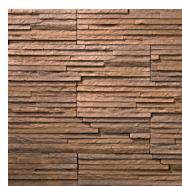

DOLOMIT KAMEŇ

Cena obkladu: **32,90 €/m²**

Cena rohových prvkov: **2,10 €/ks**

Rozmery: 360 x 95 x 40 mm

Balenie obklad: 0,55 m²/bal. (26 kg)

Balenie rohový prvok: 16 ks/bal. (22 kg)

ORAVSKÝ KAMEŇ

Cena obkladu: **32,90 €/m²**

Cena rohových prvkov: **27,00 €/bm**

Rozmery: nepravidelné

Balenie obklad: 0,75 m²/bal. (23 kg)

Balenie rohový prvok: 3,3 bm/bal. (56 kg)

ARCTIC

Cena obkladu: **31,90 €/m²**

Cena rohových prvkov: **2,60 €/ks**

Rozmery: 395 x 95 x 17 mm

Balenie obklad: 1,00 m²/bal. (29 kg)

Balenie rohový prvok: 18 ks/bal. (20 kg)

LAVA

Cena obkladu: **31,90 €/m²**

Cena rohových prvkov: **2,60 €/ks**

Rozmery: 350 x 90 x 17 mm

Balenie obklad: 1,00 m²/bal. (29 kg)

Balenie rohový prvok: 26 ks/bal. (21 kg)

Marrone

BRIDLICA KAMEŇ

Cena obkladu: **29,90 €/m²**

Rozmery: 345 x 85 x 25 mm

Balenie obklad: 0,72 m²/bal. (25 kg)

ŽULA M; XL

Cena obkladu: **27,90 €/m²**

Cena rohových prvkov: **M 2,60 €/ks, XL 5,20 €/ks**

Rozmery: M 95 x 195 x 20 mm, XL 195 x 395 x 20 mm

Balenie obklad: M 1,44 m²/bal. (29 kg)

Balenie obklad: XL 1,12 m²/bal. (33 kg)