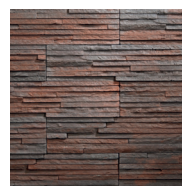

DOLOMIT KAMEŇ

Cena obkladu: **32,90 €/m²**

Cena rohových prvkov: **2,10 €/ks**

Rozmery: 360 x 95 x 40 mm

Balenie obklad: 0,55 m²/bal. (26 kg)

Balenie rohový prvok: 16 ks/bal. (22 kg)

ORAVSKÝ KAMEŇ

Cena obkladu: **32,90 €/m²**

Cena rohových prvkov: **27,00 €/bm**

Rozmery: nepravidelné

Balenie obklad: 0,75 m²/bal. (23 kg)

Balenie rohový prvok: 3,3 bm/bal. (56 kg)

ARCTIC

Cena obkladu: **31,90 €/m²**

Cena rohových prvkov: **2,60 €/ks**

Rozmery: 395 x 95 x 17 mm

Balenie obklad: 1,00 m²/bal. (29 kg)

Balenie rohový prvok: 18 ks/bal. (20 kg)

LAVA

Cena obkladu: **31,90 €/m²**

Cena rohových prvkov: **2,60 €/ks**

Rozmery: 350 x 90 x 17 mm

Balenie obklad: 1,00 m²/bal. (29 kg)

Balenie rohový prvok: 26 ks/bal. (21 kg)

Nero

BRIDLICA KAMEŇ

Cena obkladu: **29,90 €/m²**

Rozmery: 345 x 85 x 25 mm

Balenie obklad: 0,72 m²/bal. (25 kg)

ŽULA M; XL

Cena obkladu: **27,90 €/m²**

Cena rohových prvkov: **M 2,60 €/ks, XL 5,20 €/ks**

Rozmery: M 95 x 195 x 20 mm, XL 195 x 395 x 20 mm

Balenie obklad: M 1,44 m²/bal. (29 kg)

Balenie obklad: XL 1,12 m²/bal. (33 kg)