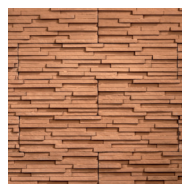

DOLOMIT KAMEŇ

Cena obkladu: **32,90 €/m²**

Cena rohových prvkov: **2,10 €/ks**

Rozmery: 360 x 95 x 40 mm

Balenie obklad: 0,55 m²/bal. (26 kg)

Balenie rohový prvok: 16 ks/bal. (22 kg)

ORAVSKÝ KAMEŇ

Cena obkladu: **32,90 €/m²**

Cena rohových prvkov: **27,00 €/bm**

Rozmery: nepravidelné

Balenie obklad: 0,75 m²/bal. (23 kg)

Balenie rohový prvok: 3,3 bm/bal. (56 kg)

ARCTIC

Cena obkladu: **31,90 €/m²**

Cena rohových prvkov: **2,60 €/ks**

Rozmery: 395 x 95 x 17 mm

Balenie obklad: 1,00 m²/bal. (29 kg)

Balenie rohový prvok: 18 ks/bal. (20 kg)

Marrone

LAVA

Cena obkladu: **31,90 €/m²**

Cena rohových prvkov: **2,60 €/ks**

Rozmery: 350 x 90 x 17 mm

Balenie obklad: 1,00 m²/bal. (29 kg)

Balenie rohový prvok: 26 ks/bal. (21 kg)

BRIDLICA KAMEŇ

Cena obkladu: **29,90 €/m²**

Rozmery: 345 x 85 x 25 mm

Balenie obklad: 0,72 m²/bal. (25 kg)

ŽULA M; XL

Cena obkladu: **27,90 €/m²**

Cena rohových prvkov: **M 2,60 €/ks, XL 5,20 €/ks**

Rozmery: M 95 x 195 x 20 mm, XL 195 x 395 x 20 mm

Balenie obklad: M 1,44 m²/bal. (29 kg)

Balenie obklad: XL 1,12 m²/bal. (33 kg)