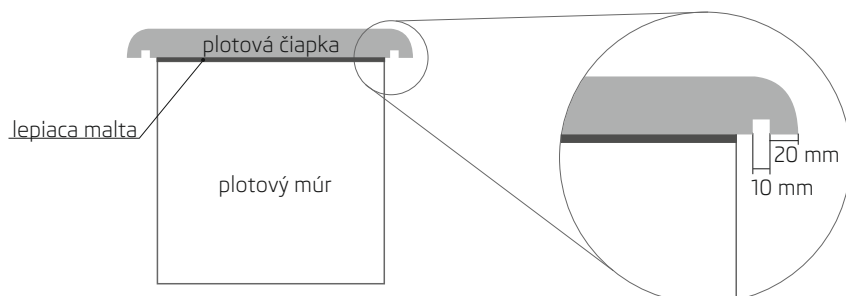

Rozmery výrobkov (mm)

Farebné prevedenie

* v prípade záujmu je možné vyrobiť aj iné farebné odtiene.

Technické špecifikácie

Typ výrobku	rozmery (mm)			m. j.	balenie	hmotnosť	ks/ palte	paleta
	D	Š	V					
KP 58x58	580	580	40	ks	1	27 kg	30	euro 120x80
KP 58x38	580	380	40	ks	1	17 kg	30	euro 120x80
KP 58x28	580	280	40	ks	1	14 kg	30	euro 120x80
KP 58x43	580	430	40	ks	1	18 kg	30	euro 120x80
KP 58x32	580	320	40	ks	1	14 kg	30	euro 120x80
KP 53x53	530	530	40	ks	1	22,6 kg	30	euro 120x80
KP 43x43	430	430	40	ks	1	16 kg	30	euro 120x80
KP 38x28	380	280	40	ks	1	8,5 kg	30	euro 120x80
KP 28x28	280	280	40	ks	1	6,3 kg	30	euro 120x80

Ukážka osadenia dlažby

UV
stabil

Plotové čiapky

Rozmery výrobkov (mm)

Farebné prevedenie

F09 (Čierna)

F04 (Piesková)

F01 (Hnedá)

* v prípade záujmu je možné vyrobiť aj iné farebné odtiene.

Technické špecifikácie

Typ výrobku	rozmery (mm)			m. j.	balenie	hmotnosť	ks/ palte	paleta
	D	Š	V					
KP 58x58	580	580	40	ks	1	27 kg	30	euro 120x80
KP 58x38	580	380	40	ks	1	17 kg	30	euro 120x80
KP 58x28	580	280	40	ks	1	14 kg	30	euro 120x80
KP 58x43	580	430	40	ks	1	18 kg	30	euro 120x80
KP 58x32	580	320	40	ks	1	14 kg	30	euro 120x80
KP 53x53	530	530	40	ks	1	22,6 kg	30	euro 120x80
KP 43x43	430	430	40	ks	1	16 kg	30	euro 120x80
KP 38x28	380	280	40	ks	1	8,5 kg	30	euro 120x80
KP 28x28	280	280	40	ks	1	6,3 kg	30	euro 120x80

* pri čiapke s dĺžkou 580 mm je možné urobiť odkvapovú drážku priamo vo výrobe, pri ostatných rozmeroch je možné drážku dorobiť brúsny kotúčom.

Ukážka osadenia

UV
stabil