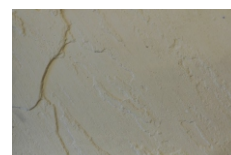

Kresané platne

Betónová dlažba v imitácii kameňa vyrobená z celoprierezovo prefarbeného mrazuvzdorného betónu. Záhradné prvky od spoločnosti Krytex skrášlia vašu záhradu a dodajú jej punc jedinečnosti. Protišmykový povrch zahučí bezpečný pohyb po záhrade alebo dvore

Ukážka osadenia dlažby

UV
stabil

Plotové čiapky

Rozmery výrobkov (mm)

Farebné prevedenie

F09 (Čierna)

F04 (Piesková)

F01 (Hnedá)