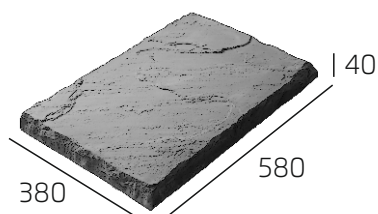

Kresané platne

Betónová dlažba v imitácii kameňa vyrobená z celoprierezovo prefarbeného mrazuvzdorného betónu. Záhradné prvky od spoločnosti Krytex skrášlia vašu záhradu a dodajú jej punc jedinečnosti. Protišmykový povrch zahučí bezpečný pohyb po záhrade alebo dvore

Rozmery výrobkov (mm)

Farebné prevedenie

* v prípade záujmu je možné vyrobiť aj iné farebné odtiene.

Technické špecifikácie

Typ výrobku	rozmery (mm)			m. j.	balenie	hmotnosť	ks/ palte	paleta
	D	Š	V					
KP 58x58	580	580	40	ks	1	27 kg	30	euro 120x80
KP 58x38	580	380	40	ks	1	17 kg	30	euro 120x80
KP 58x28	580	280	40	ks	1	14 kg	30	euro 120x80
KP 58x43	580	430	40	ks	1	18 kg	30	euro 120x80
KP 58x32	580	320	40	ks	1	14 kg	30	euro 120x80
KP 53x53	530	530	40	ks	1	22,6 kg	30	euro 120x80
KP 43x43	430	430	40	ks	1	16 kg	30	euro 120x80
KP 38x28	380	280	40	ks	1	8,5 kg	30	euro 120x80
KP 28x28	280	280	40	ks	1	6,3 kg	30	euro 120x80

Ukážka osadenia dlažby

UV
stabil

Plotové čiapky

Rozmery výrobkov (mm)

Farebné prevedenie

F09 (Čierna)

F04 (Piesková)

F01 (Hnedá)

* v prípade záujmu je možné vyrobiť aj iné farebné odtiene.

Technické špecifikácie

Typ výrobku	rozmery (mm)			m. j.	balenie	hmotnosť	ks/ palte	paleta
	D	Š	V					
KP 58x58	580	580	40	ks	1	27 kg	30	euro 120x80
KP 58x38	580	380	40	ks	1	17 kg	30	euro 120x80
KP 58x28	580	280	40	ks	1	14 kg	30	euro 120x80
KP 58x43	580	430	40	ks	1	18 kg	30	euro 120x80
KP 58x32	580	320	40	ks	1	14 kg	30	euro 120x80
KP 53x53	530	530	40	ks	1	22,6 kg	30	euro 120x80
KP 43x43	430	430	40	ks	1	16 kg	30	euro 120x80
KP 38x28	380	280	40	ks	1	8,5 kg	30	euro 120x80
KP 28x28	280	280	40	ks	1	6,3 kg	30	euro 120x80