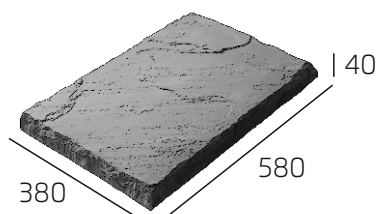

Rozmery výrobkov (mm)

Farebné prevedenie

* v prípade záujmu je možné vyrobiť aj iné farebné odtiene.

Technické špecifikácie

Typ výrobku	rozmery (mm)			m. j.	balenie	hmotnosť	ks/ palte	paleta
	D	Š	V					
KP 58x58	580	580	40	ks	1	27 kg	30	euro 120x80
KP 58x38	580	380	40	ks	1	17 kg	30	euro 120x80
KP 58x28	580	280	40	ks	1	14 kg	30	euro 120x80
KP 58x43	580	430	40	ks	1	18 kg	30	euro 120x80
KP 58x32	580	320	40	ks	1	14 kg	30	euro 120x80
KP 53x53	530	530	40	ks	1	22,6 kg	30	euro 120x80
KP 43x43	430	430	40	ks	1	16 kg	30	euro 120x80
KP 38x28	380	280	40	ks	1	8,5 kg	30	euro 120x80
KP 28x28	280	280	40	ks	1	6,3 kg	30	euro 120x80

Ukážka osadenia dlažby

UV
stabil

Plotové čiapky

Rozmery výrobkov (mm)

Farebné prevedenie

F09 (Čierna)

F04 (Piesková)

F01 (Hnedá)

* v prípade záujmu je možné vyrobiť aj iné farebné odtiene.

Technické špecifikácie

Typ výrobku	rozmery (mm)			m. j.	balenie	hmotnosť	ks/ palte	paleta
	D	Š	V					
KP 58x58	580	580	40	ks	1	27 kg	30	euro 120x80
KP 58x38	580	380	40	ks	1	17 kg	30	euro 120x80
KP 58x28	580	280	40	ks	1	14 kg	30	euro 120x80
KP 58x43	580	430	40	ks	1	18 kg	30	euro 120x80
KP 58x32	580	320	40	ks	1	14 kg	30	euro 120x80
KP 53x53	530	530	40	ks	1	22,6 kg	30	euro 120x80
KP 43x43	430	430	40	ks	1	16 kg	30	euro 120x80
KP 38x28	380	280	40	ks	1	8,5 kg	30	euro 120x80
KP 28x28	280	280	40	ks	1	6,3 kg	30	euro 120x80