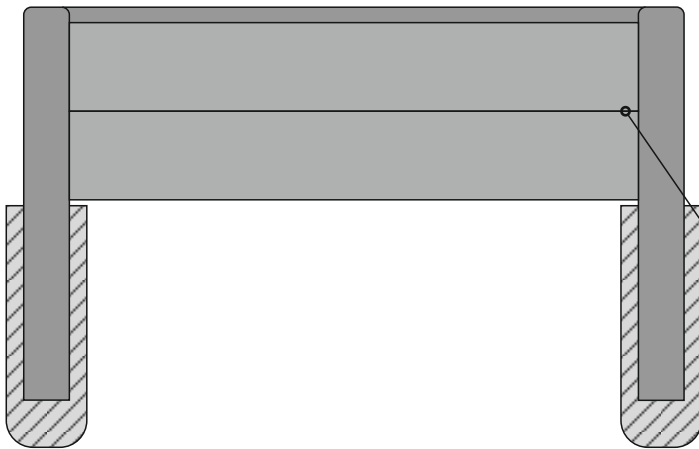

ATYPICKÝ BETÓNOVÝ ZÁHON IMITÁCIA DREVA

Platný od 1.1.2024, uvedené ceny sú vrátane DPH

Jedinečná konštrukcia atypických záhonov. Unikátny systém uzamknutia jednotlivých výplní výrazne zvyšujú pevnosť konštrukcie a zlepšujú vzhľad. Jednoduchý a rýchly postup montáže vyvýšených záhonov.

Zámok plotových výplní

STĽPIK PLOTOVÝ

rozmer: 14 cm x 17 cm / 130 cm

hmotnosť 60 kg/ks

Cena: **34,50 € / ks** (priebežný, koncový)

Cena: **36,00 € / ks** (rohový)

VÝPLŇ PLOTOVÁ obojstranná

rozmer: 33 cm x 220 cm / 4,8 cm

hmotnosť 80 kg/ks

Cena: **55,00 € / ks**

STRIEŠKA PLOTOVÁ

rozmer: 8,5 cm x 220 cm / 13,5 cm

hmotnosť 42 kg/ks

Cena: **39,00 € / ks**