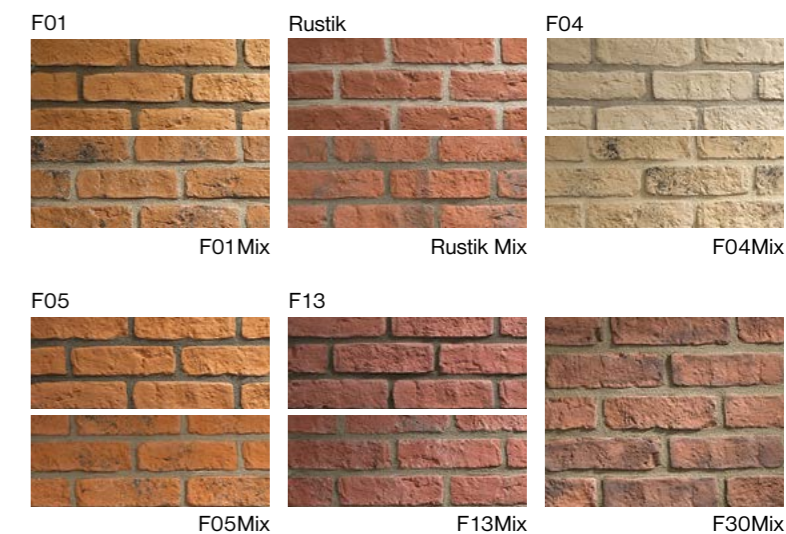

TEHLOVKA STANDARDCena obkladu: **20,90 €/m²**Cena rohových prvkov: **1,60 €/ks**

Rozmery: 210 x 63 mm

Hrúbka: max. 12 mm

Balenie obklad: 1,00 m²/bal. (18 kg)

Balenie rohový prvok: 26 ks/bal. (13 kg)

(1 m² vrátane započítanej škáry cca 10 - 12 mm)

Prevedenie Mix na povrchu obkladu

obsahuje nepravidelné šedé škvrny

F01

Rustik

F04

F01Mix

Rustik Mix

F04Mix