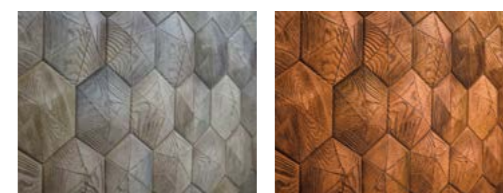

F04Mix

F01Mix

BRIDLICA KAMEŇ

Cena obkladu: **29,90 €/m²**

Rozmery: 345 x 85 mm
Hrúbka: max 25 mm
Balenie obklad: 0,72 m²/bal. (25 kg)