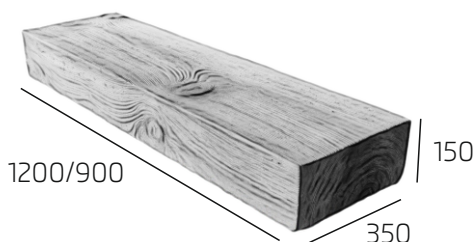

Schody drevodekor

Masívne betónové schody s hodnoverným dreveným prevedením. Elegantné a dizajnové prvky do záhrady. Schody sú vyrobené z celoprierezovo prefarbeného betónu a sú vystužené rebrovaním na zadnej nepohľadovej strane. Schodnice sú určené na využitie riešení výškových rozdielov v záhradnej architektúre, možnosť doplnenia palisádami od spoločnosti Krytex. Schodnice sa vyrábajú v troch farebných variantoch a to: antracit, svetlohnedá a tmavohnedá. Jedná sa o protišmykový, mrazuvzdorný a pochôdzny výrobok.

Rozmery výrobkov (mm)

Farebné prevedenie

Technické špecifikácie

Typ výrobku	rozmery (mm)			m. j.	balenie	hmotnosť	ks/ palte	paleta
	dĺžka	šírka	výška					
Schodnica 120	1200	350	150	ks	1	105 kg	20	euro 120x80
Schodnica 90	900	350	150	ks	1	68 kg	20	euro 120x80