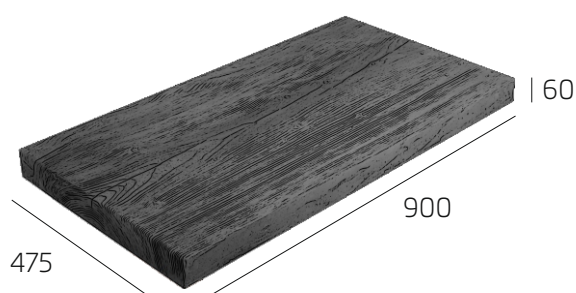

Betónová platňa drevodekor

Betónová dlažba/ čiapka v imitácii dreva vyrobená z celoprierezovo prefarbeného mrazuvzdorného betónu. Záhradné prvky od spoločnosti Krytex skrásia vašu záhradu a dodajú jej punc jedinečnosti. Protišmykový povrch zahučí bezpečný pohyb po záhrade.

Rozmery výrobkov (mm)

Farebné prevedenie

Technické špecifikácie

Typ výrobku	rozmery (mm)			m. j.	balenie	hmotnosť	ks/ palte	paleta
	dĺžka	šírka	výška					
Bet. platňa drevo	900	475	60	ks	1	53 kg	20	euro 120x80
Povolená rozmerová odchýlka: ± 10 mm								