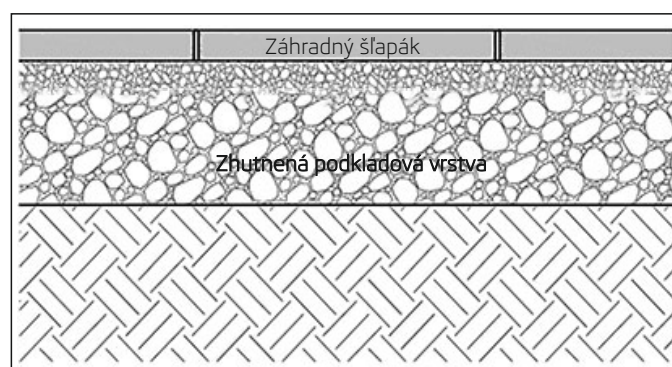

Šlapák záhradný drevodekor

Betónové šlapáky do záhrady s hodnoverným dreveným prevedením. Elegantné a dizajnové prvky vyrobené z vysokokvalitného celoprierezovo prefarbeného betónu. Záhradné prvky od spoločnosti Krytex skrásia vašu záhradu a dodajú jej punc jedinečnosti. Protišmykový povrch zahučí bezpečný pohyb po záhrade.

Rozmery výrobkov (mm)

Farebné prevedenie

Technické špecifikácie

Typ výrobku	rozmery (mm)		m. j.	balenie	hmotnosť	ks/ palte	paleta
	Priemer	výška					
Peň 35	±350	50	ks	1	10 kg	30	euro 120x80
Peň 45	±450	50	ks	1	16 kg	30	euro 120x80
Drevokruh 40	±400	50	ks	1	17 kg	30	euro 120x80

Základná schéma osadenia šlapákov

UV
stabil