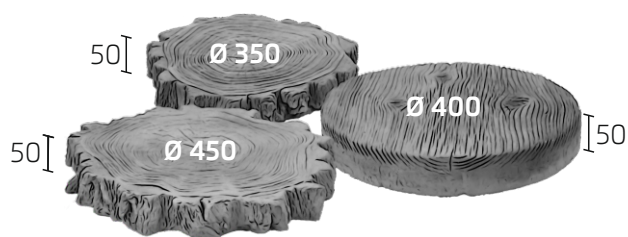

Šlapák záhradný drevodekor

Betónové šlapáky do záhrady s hodnoverným dreveným prevedením. Elegantné a dizajnové prvky vyrobené z vysokokvalitného celoprierezovo prefarbeného betónu. Záhradné prvky od spoločnosti Krytex skrásia vašu záhradu a dodajú jej punc jedinečnosti. Protišmykový povrch zahučí bezpečný pohyb po záhrade.

Rozmery výrobkov (mm)

Farebné prevedenie

Technické špecifikácie

Typ výrobku	rozmery (mm)		m. j.	balenie	hmotnosť	ks/ palte	paleta
	Priemer	výška					
Peň 35	±350	50	ks	1	10 kg	30	euro 120x80
Peň 45	±450	50	ks	1	16 kg	30	euro 120x80
Drevokruh 40	±400	50	ks	1	17 kg	30	euro 120x80