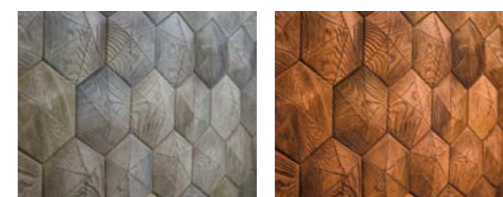

Cena obkladu: **32,90 €/m²**

Rozmery: 145 x 470 mm
Hrúbka: max 25 mm
Balenie obklad: 0,8 m²/bal. (24 kg)

F01Mix

F04Mix

HEXAN

Cena obkladu: **32,90 €/m²**

Rozmery: 210 x 230 mm
Hrúbka: max 25 mm
Balenie obklad: 0,8 m²/bal. (20 kg)