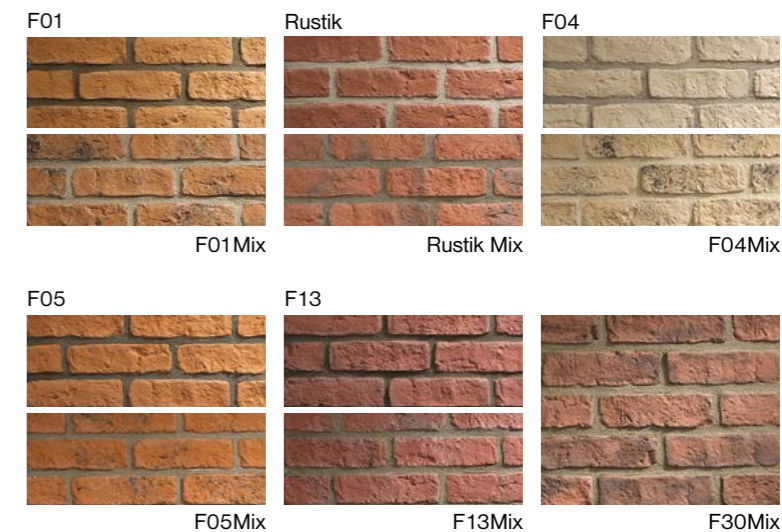

Prevedenie Mix na povrchu obkladu
 obsahuje nepravidelné šedé škvrny

F01

Rustik

F04

F01Mix

Rustik Mix

F04Mix

F05