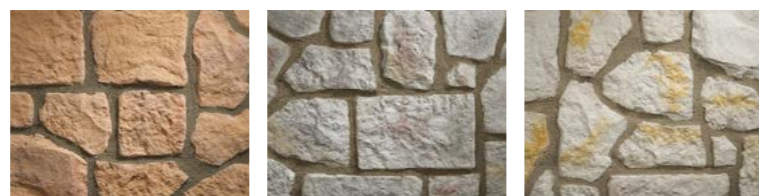

F01Mix

F04Mix

F05 (len na objednávku)

F08Mix

F16Mix

ORAVSKÝ KAMEŇ

Cena obkladu: **31,00 €/m²**
Cena rohových prvkov: **26,00 €/bm**

Rozmery: nepravidelné
Hrúbka: max 30 mm
Balenie obklad: 0,75 m²/bal. (27 kg)
Balenie rohový prvok: 3,3 bm/bal. (47 kg)