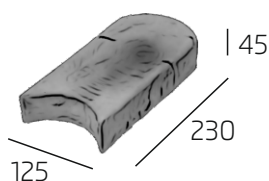

Trávníková obruba

Trávníkové obruby a lemy sú určené na oddeľovanie pochôdznych plôch od trávnatých alebo iných častí v záhrade. Trávníkové obruby uľahčujú kosenie a zabraňujú zarastaniu trávniku. Obruby sú vyrábané v dvoch variantoch a to dekor dreva alebo dekor kresaného kameňa.

Rozmery výrobkov (mm)

Farebné prevedenie

FDP (Hnedá)
imitácia drevaF01 (Hnedá)
imitácia kameňa

Spotreba: 4,5 ks do 1 bm

Technické špecifikácie

Typ výrobku	rozmery (mm)			m. j.	balenie	hmotnosť	ks/ palte	paleta
	dĺžka	šírka	výška					
TOD-Drevená	230	125	45	ks	1	2,6 kg	300	euro 120x80
TOK-Kamenná	240	135	45	ks	1	3 kg	200	euro 120x80