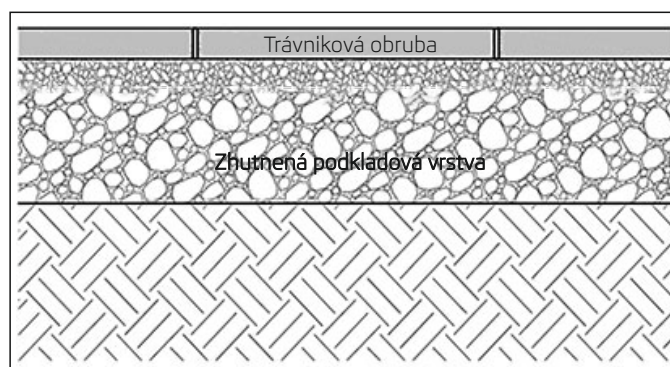

Trávníková obruba

Trávníkové obruby a lemy sú určené na oddeľovanie pochôdznych plôch od trávnatých alebo iných častí v záhrade. Trávníkové obruby uľahčujú kosenie a zabraňujú zarastaniu trávniku. Obruby sú vyrábané v dvoch variantoch a to dekor dreva alebo dekor kresaného kameňa.

Rozmery výrobkov (mm)

Farebné prevedenie

Spotreba: 4,5 ks do 1 bm

Technické špecifikácie

Typ výrobku	rozmery (mm)			m. j.	balenie	hmotnosť	ks/ palte	paleta
	dĺžka	šírka	výška					
TOD-Drevená	230	125	45	ks	1	2,6 kg	300	euro 120x80
TOK-Kamenná	240	135	45	ks	1	3 kg	200	euro 120x80

Základná schéma trávníkových obrúb

UV
stabil