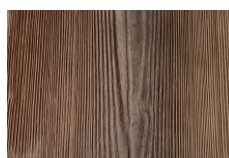

Trávníková obruba

Trávníkové obruby a lemy sú určené na oddeľovanie pochôdznych plôch od trávnatých alebo iných častí v záhrade. Trávníkové obruby uľahčujú kosenie a zabraňujú zarastaniu trávniku. Obruby sú vyrábané v dvoch variantoch a to dekor dreva alebo dekor kresaného kameňa.

Rozmery výrobkov (mm)

Farebné prevedenie

FDP (Hnedá)
imitácia drevaF01 (Hnedá)
imitácia kameňa

Spotreba: 4,5 ks do 1 bm

Technické špecifikácie

Typ výrobku	rozmery (mm)			m. j.	balenie	hmotnosť	ks/ palte	paleta
	dĺžka	šírka	výška					
TOD-Drevená	230	125	45	ks	1	2,6 kg	300	euro 120x80
TOK-Kamenná	240	135	45	ks	1	3 kg	200	euro 120x80