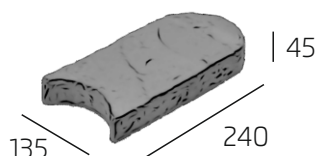

Trávníková obruba

Trávníkové obruby a lemy sú určené na oddeľovanie pochôdznych plôch od trávnatých alebo iných častí v záhrade. Trávníkové obruby uľahčujú kosenie a zabraňujú zarastaniu trávniku. Obruby sú vyrábané v dvoch variantoch a to dekor dreva alebo dekor kresaného kameňa.

Rozmery výrobkov (mm)

Farebné prevedenie

FDP (Hnedá)
imitácia drevaF01 (Hnedá)
imitácia kameňa

Spotreba: 4,5 ks do 1 bm

Technické špecifikácie

Typ výrobku	rozmery (mm)			m. j.	balenie	hmotnosť	ks/ palte	paleta
	dĺžka	šírka	výška					
TOD-Drevená	230	125	45	ks	1	2,6 kg	300	euro 120x80
TOK-Kamenná	240	135	45	ks	1	3 kg	200	euro 120x80