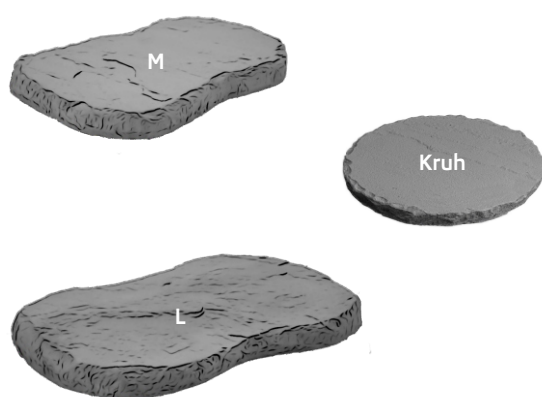

Šlapák kresaný

Betónové šlapáky do záhrady s hodnoverným kamenným prevedením. Elegantné a dizajnové prvky vyrobené z vysokokvalitného celoprierezovo prefarbeného betónu. Záhradné prvky od spoločnosti Krytex skrášia vašu záhradu a dodajú jej punc jedinečnosti. Protišmykový povrch zahučí bezpečný pohyb po vašej záhrade.

Rozmery výrobkov (mm)

Farebné prevedenie

Technické špecifikácie

Typ výrobku	rozmery (mm)			m. j.	balenie	hmotnosť	ks/ palte	paleta
	dĺžka	šírka	výška					
L	580	380	50	ks	1	22 kg	40	euro 120x80
M	500	330	50	ks	1	18 kg	40	euro 120x80
Kruh	440	440	50	ks	1	16 kg	40	euro 120x80

Základná schéma osadenia šlapákov