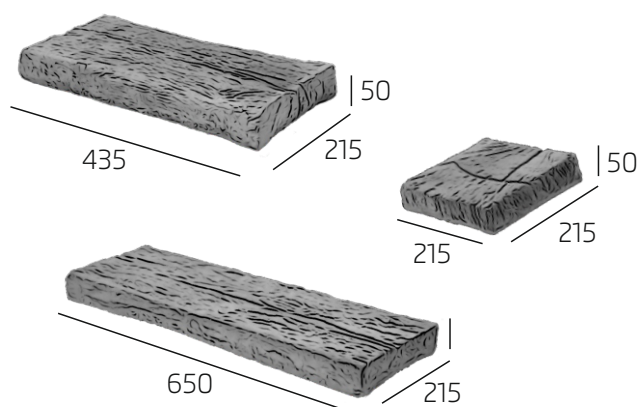

Drevené platne (sedliacka dlažba)

Betónová dlažba v imitácii dreva vyrobená z celoprierezovo prefarbeného mrazuvzdorného betónu. Záhradné prvky od spoločnosti Krytex skrášlia vašu záhradu a dodajú jej punc jedinečnosti. Protišmykový povrch zahučí bezpečný pohyb po záhrade.

Rozmery výrobkov (mm)

Farebné prevedenie

FDP (Hnedá)

Technické špecifikácie

Typ výrobku	rozmery (mm)			m. j.	balenie	hmotnosť	ks/ palte	paleta
	dĺžka	šírka	výška					
Dlažba 650	650	215	50	ks	1	15 kg	50	euro 120x80
Dlažba 435	435	215	50	ks	1	9,5 kg	100	euro 120x80
Dlažba 215	215	215	50	ks	1	4,8 kg	150	euro 120x80

Ukážka osadenia dlažby