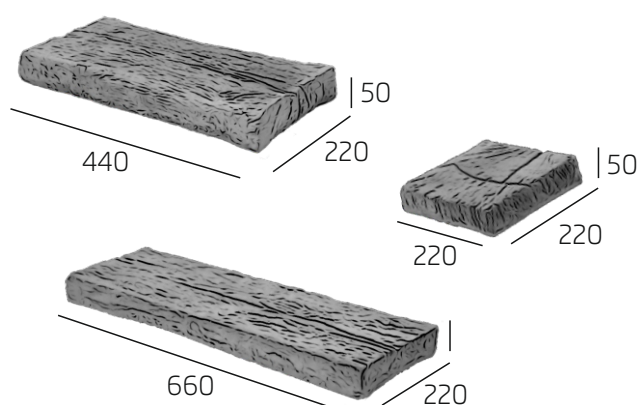

## Drevené platne (sedliacka dlažba)

Betónová dlažba v imitácii dreva vyrobená z celoprierezovo prefarbeného mrazuvzdorného betónu. Záhradné prvky od spoločnosti Krytex skrášia vašu záhradu a dodajú jej punc jedinečnosti. Protišmykový povrch zahučí bezpečný pohyb po záhrade.

## Rozmery výrobkov (mm)

## Technické špecifikácie

Typ výrobku	rozmery (mm)			m. j.	balenie	hmotnosť	ks/ palte	paleta
	dĺžka	šírka	výška					
Dlažba 66	660	220	50	ks	1	15 kg	50	euro 120x80
Dlažba 44	440	220	50	ks	1	9,5 kg	100	euro 120x80
Dlažba 22	220	220	50	ks	1	4,8 kg	150	euro 120x80