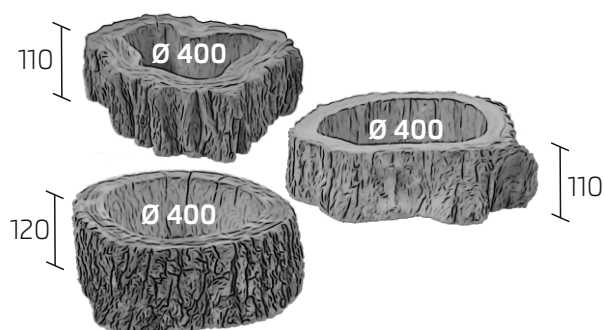

## Záhradný kvetináč drevodekor

Záhradný kvetináč v imitácii dreva je vhodný na výsadbu okrasných kvetov a rastlín vo vašej záhrade. Kvetináče sú vyrobené z celoprierezovo prefarbeného betón. Všetky výrobky sa vyznačujú takmer neobmedzenou životnosťou.

## Rozmery výrobkov (mm)

## Technické špecifikácie

Typ výrobku	rozmery (mm)		m. j.	balenie	hmotnosť	ks/ palte	paleta
	Priemer	výška					
Peň I	±400	110	ks	1	16 kg	30	euro 120x80
Peň II	±400	120	ks	1	15 kg	30	euro 120x80
Peň III	±400	110	ks	1	15 kg	30	euro 120x80